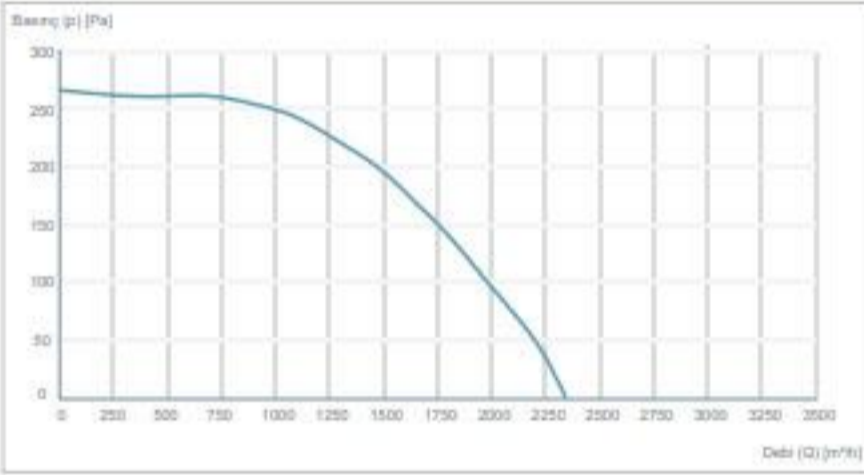

HMEF FAN ÇALIŞMA EĞRİLERİ

HMEF 355