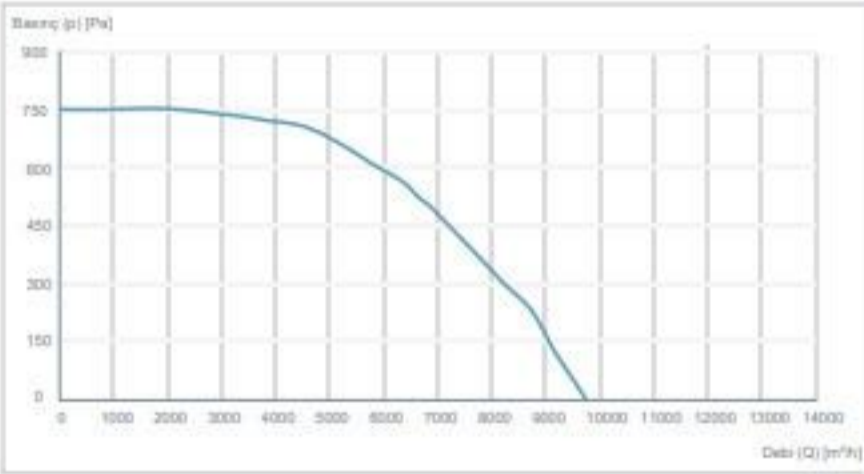

MODEL	VOLTAJ (V)	FREKANS (Hz)	GÜÇ (kW)	DEVİR (d/dk)	DEBI (m³/h)	AĞIRLIK (kg)
HMEF 355	380	50	0,37	1400	2300	34
HMEF 400	380	50	0,55	1400	3300	38
HMEF 450	380	50	0,75	1400	5000	49
HMEF 500	380	50	1,10	1400	7000	63
HMEF 560	380	50	1,50	1400	9800	74
HMEF 630	380	50	3,00	1400	14000	89

MODEL	A (mm)	B (mm)	C (mm)
HMEF 355	500	500	500
HMEF 400	600	600	600
HMEF 450	700	700	700
HMEF 500	800	800	800
HMEF 560	900	900	900
HMEF 630	1000	1000	1000

HMEF FAN ÇALIŞMA EĞRİLERİ

HMEF 560