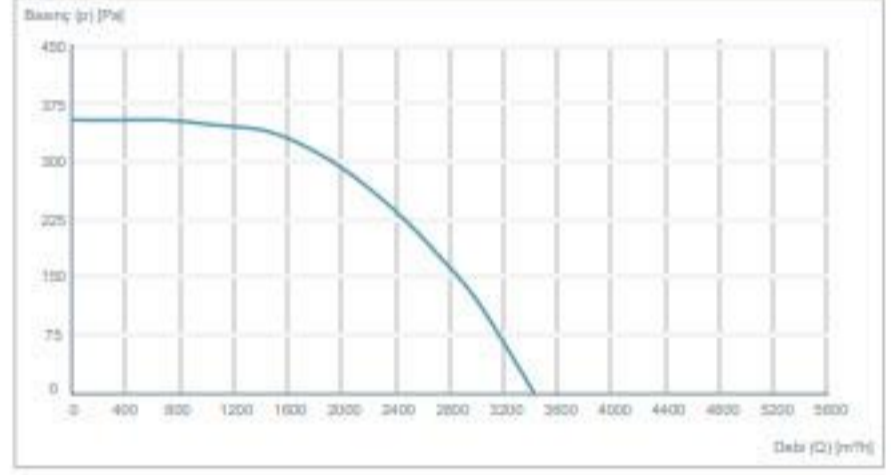

MODEL	VOLTAJ (V)	FREKANS (Hz)	GÜÇ (kW)	DEVİR (d/dk)	DEBI (m³/h)	AĞIRLIK (kg)
HMEF 355	380	50	0,37	1400	2300	34
HMEF 400	380	50	0,55	1400	3300	38
HMEF 450	380	50	0,75	1400	5000	49
HMEF 500	380	50	1,10	1400	7000	63
HMEF 560	380	50	1,50	1400	9800	74
HMEF 630	380	50	3,00	1400	14000	89

MODEL	A (mm)	B (mm)	C (mm)
HMEF 355	500	500	500
HMEF 400	600	600	600
HMEF 450	700	700	700
HMEF 500	800	800	800
HMEF 560	900	900	900
HMEF 630	1000	1000	1000

HMEF FAN ÇALIŞMA EĞRİLERİ

HMEF 400