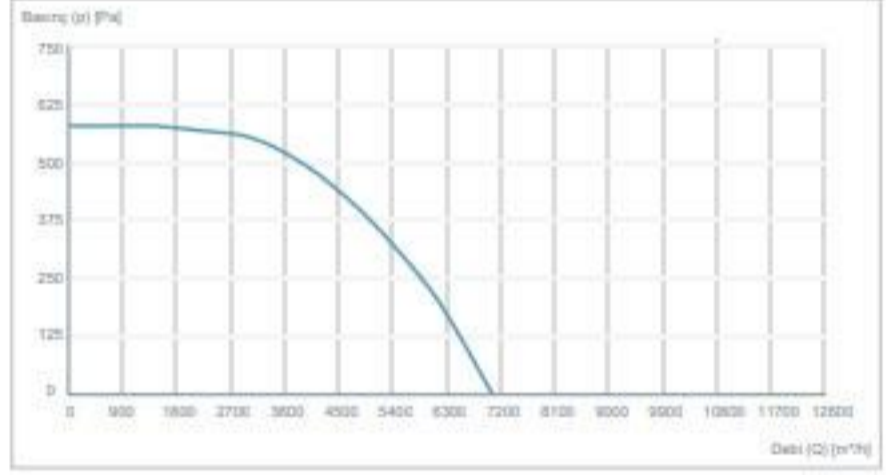

MODEL	VOLTAJ (V)	FREKANS (Hz)	GÜÇ (kW)	DEVİR (d/dk)	DEBI (m³/h)	AĞIRLIK (kg)
HMEF 355	380	50	0,37	1400	2300	34
HMEF 400	380	50	0,55	1400	3300	38
HMEF 450	380	50	0,75	1400	5000	49
HMEF 500	380	50	1,10	1400	7000	63
HMEF 560	380	50	1,50	1400	9800	74
HMEF 630	380	50	3,00	1400	14000	89

MODEL	A (mm)	B (mm)	C (mm)
HMEF 355	500	500	500
HMEF 400	600	600	600
HMEF 450	700	700	700
HMEF 500	800	800	800
HMEF 560	900	900	900
HMEF 630	1000	1000	1000

HMEF FAN ÇALIŞMA EĞRİLERİ

HMEF 500