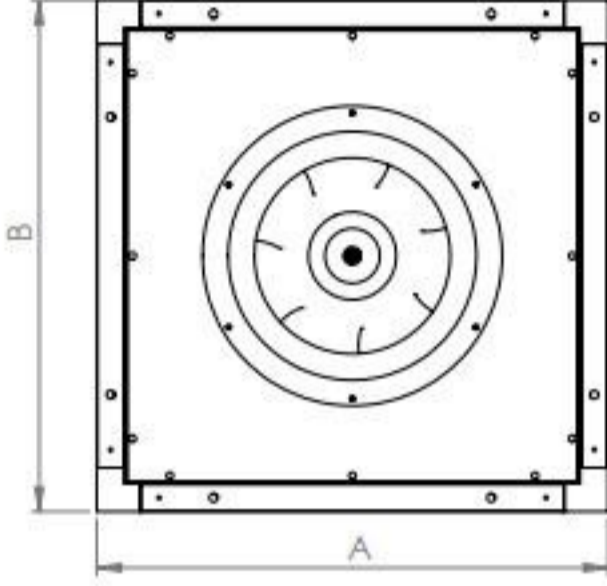

MODEL	VOLTAJ (V)	FREKANS (Hz)	GÜÇ (kW)	DEVİR (d/dk)	DEBI (m³/h)	AĞIRLIK (kg)
HMEF 355	380	50	0,37	1400	2300	34
HMEF 400	380	50	0,55	1400	3300	38
HMEF 450	380	50	0,75	1400	5000	49
HMEF 500	380	50	1,10	1400	7000	63
HMEF 560	380	50	1,50	1400	9800	74
HMEF 630	380	50	3,00	1400	14000	89

MODEL	A (mm)	B (mm)	C (mm)
HMEF 355	500	500	500
HMEF 400	600	600	600
HMEF 450	700	700	700
HMEF 500	800	800	800
HMEF 560	900	900	900
HMEF 630	1000	1000	1000