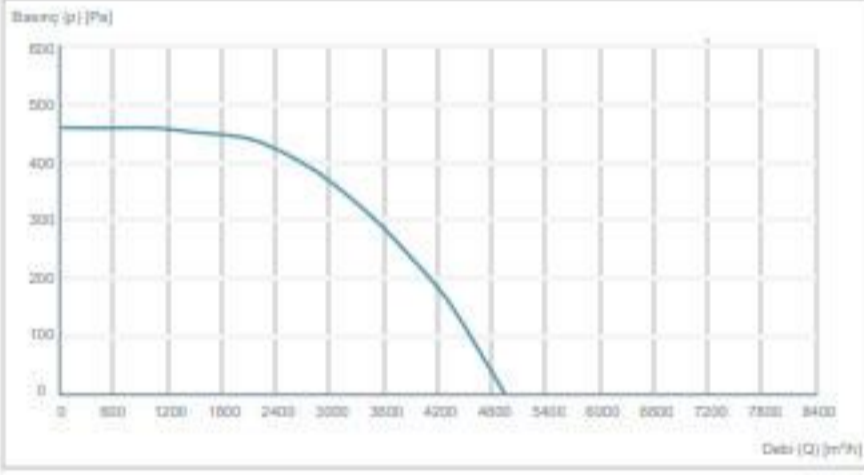

MODEL	VOLTAJ (V)	FREKANS (Hz)	GÜÇ (kW)	DEVİR (d/dk)	DEBI (m³/h)	AĞIRLIK (kg)
HMEF 355	380	50	0,37	1400	2300	34
HMEF 400	380	50	0,55	1400	3300	38
HMEF 450	380	50	0,75	1400	5000	49
HMEF 500	380	50	1,10	1400	7000	63
HMEF 560	380	50	1,50	1400	9800	74
HMEF 630	380	50	3,00	1400	14000	89

MODEL	A (mm)	B (mm)	C (mm)
HMEF 355	500	500	500
HMEF 400	600	600	600
HMEF 450	700	700	700
HMEF 500	800	800	800
HMEF 560	900	900	900
HMEF 630	1000	1000	1000

HMEF FAN ÇALIŞMA EĞRİLERİ

HMEF 450