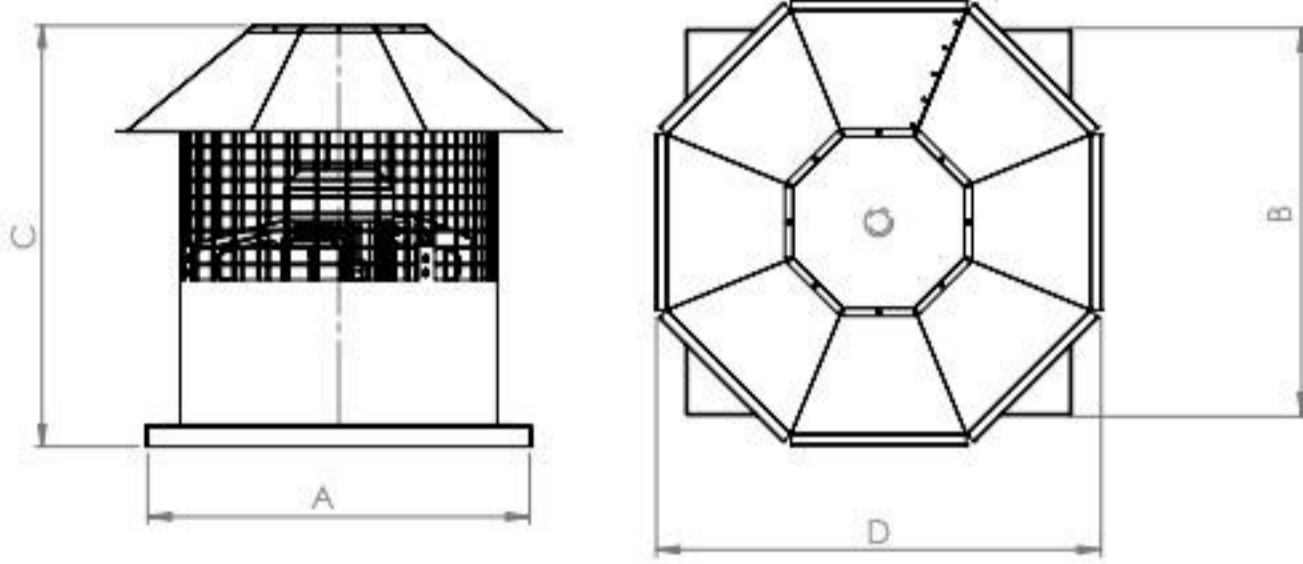

MODEL	VOLTAJ (V)	GÜÇ (kW)	DEBİ (m³/h)	SES SEVİYESİ (dB(A))
CTAXI 400-5-25	380	0,37	3.000	66
CTAXI 450-5-25	380	0,55	4.400	69
CTAXI 500-5-25	380	0,55	6.000	72
CTAXI 560-5-25	380	0,75	8.200	75
CTAXI 630-5-30	380	1,10	14.000	80
CTAXI 710-5-30	380	1,50	20.000	83
CTAXI 800-5-30	380	2,20	26.000	85
CTAXI 800-5-35	380	3,00	32.000	89
CTAXI 900-5-35	380	4,00	40.000	90
CTAXI 900-5-40	380	5,50	48.000	93
CTAXI 1000-5-40	380	7,50	56.000	94
CTAXI 900-8-40	380	11,00	49.000	94
CTAXI 1000-8-40	380	15,00	65.000	97
CTAXI 1000-8-45	380	18,50	73.000	99
CTAXI 1120-8-40	380	22,00	90.000	100
CTAXI 1120-8-45	380	30,00	100.000	102

MODEL	A (mm)	B (mm)	C (mm)	D (mm)
CTAXI 400	500	500	800	640
CTAXI 450	550	550	800	640
CTAXI 500	600	600	800	700
CTAXI 560	650	650	800	760
CTAXI 630	750	750	850	850
CTAXI 710	850	850	850	950
CTAXI 800	950	950	850	1070
CTAXI 900	1050	1050	1200	1140
CTAXI 1000	1150	1150	1200	1240
CTAXI 1120	1250	1250	1200	1390