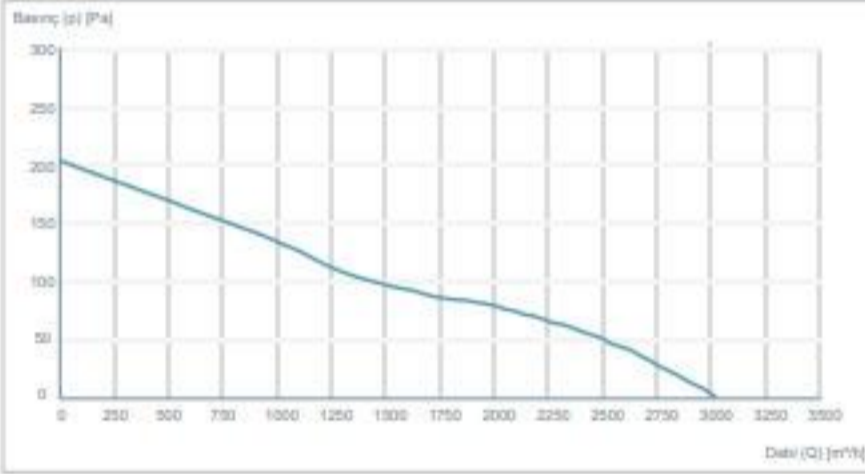

CTAXI FAN ÇALIŞMA EĞRİLERİ

CTAXI 400-5-25