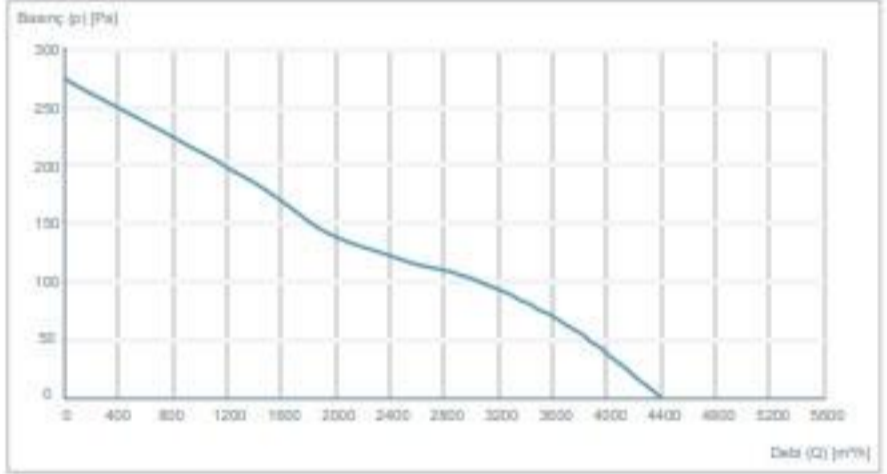

CTAXI 450-5-25